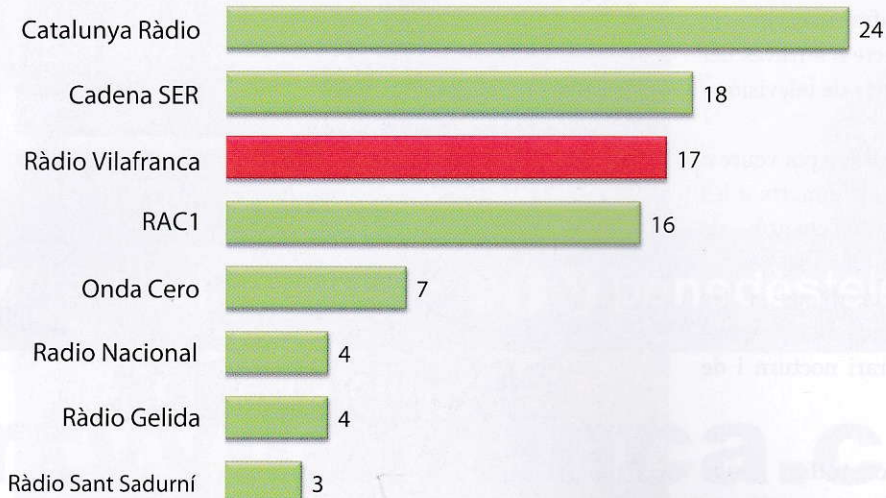

ALT PENEDEÈS

© Fundacc. Baròmetre de la Comunicació i la Cultura. 2a onada 2010 (any mòbil maig 2009 a abril de 2010)