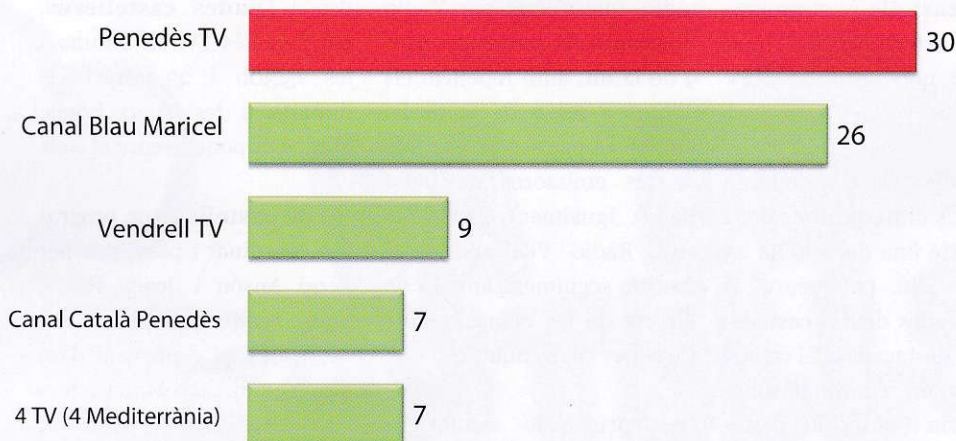

Televisió* Canals de TV comarcals i locals* Audiència últims 30 dies
Rànquing d'audiència (milers d'espectadors/últim mes) (dilluns-diumenge)

El Baròmetre
de la comunicació
i la cultura

ALT PENEDEÈS, BAIX PENEDEÈS, GARRAF

Ràdio* Per Temàtica Generalista

Rànquing d'audiència (milers d'espectador/últims 30 dies)

El Baròmetre
de la comunicació
i la cultura